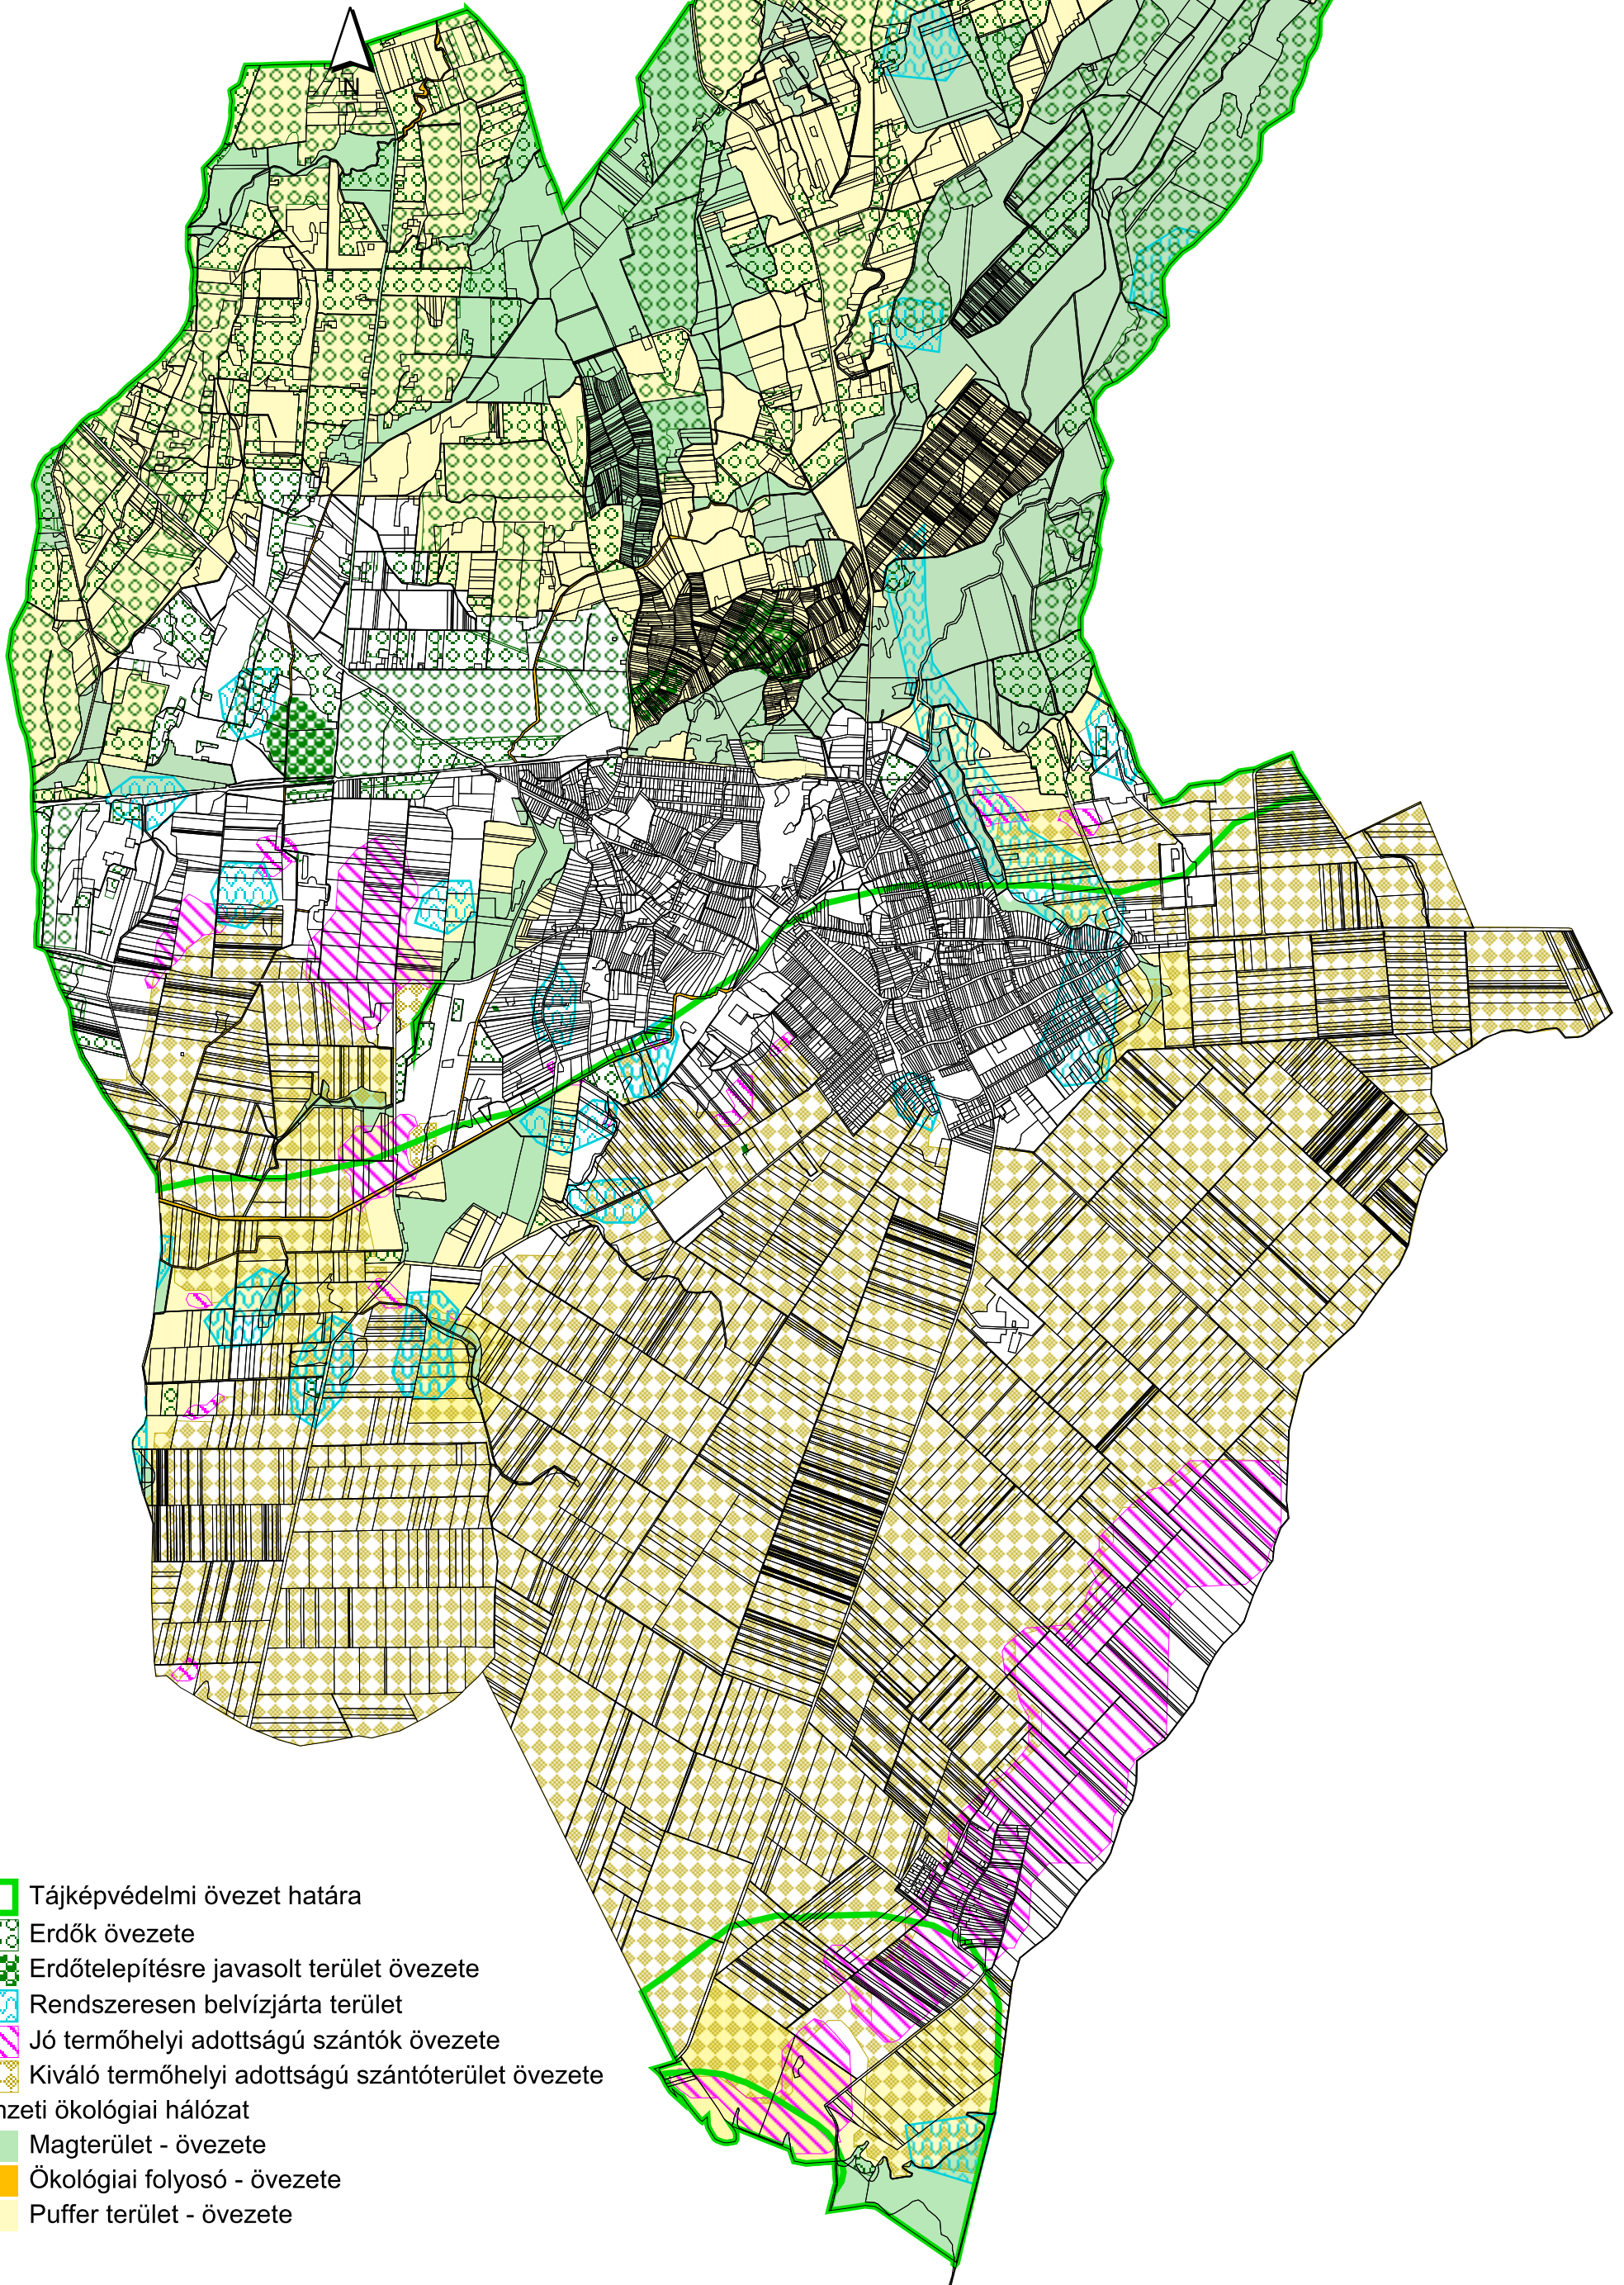

# LÉTAVÉRTES VÁROS

ORSZÁGOS- ÉS TÉRSÉGI ÖVEZETEK

- 2022 -

-  Tájképvédelmi övezet határa
-  Erdők övezete
-  Erdőtelepítésre javasolt terület övezete
-  Rendszeresen belvízjárta terület
-  Jó termőhelyi adottságú szántók övezete
-  Kiváló termőhelyi adottságú szántóterület övezete
- Nemzeti ökológiai hálózat
-  Magterület - övezete
-  Ökológiai folyosó - övezete
-  Puffer terület - övezete